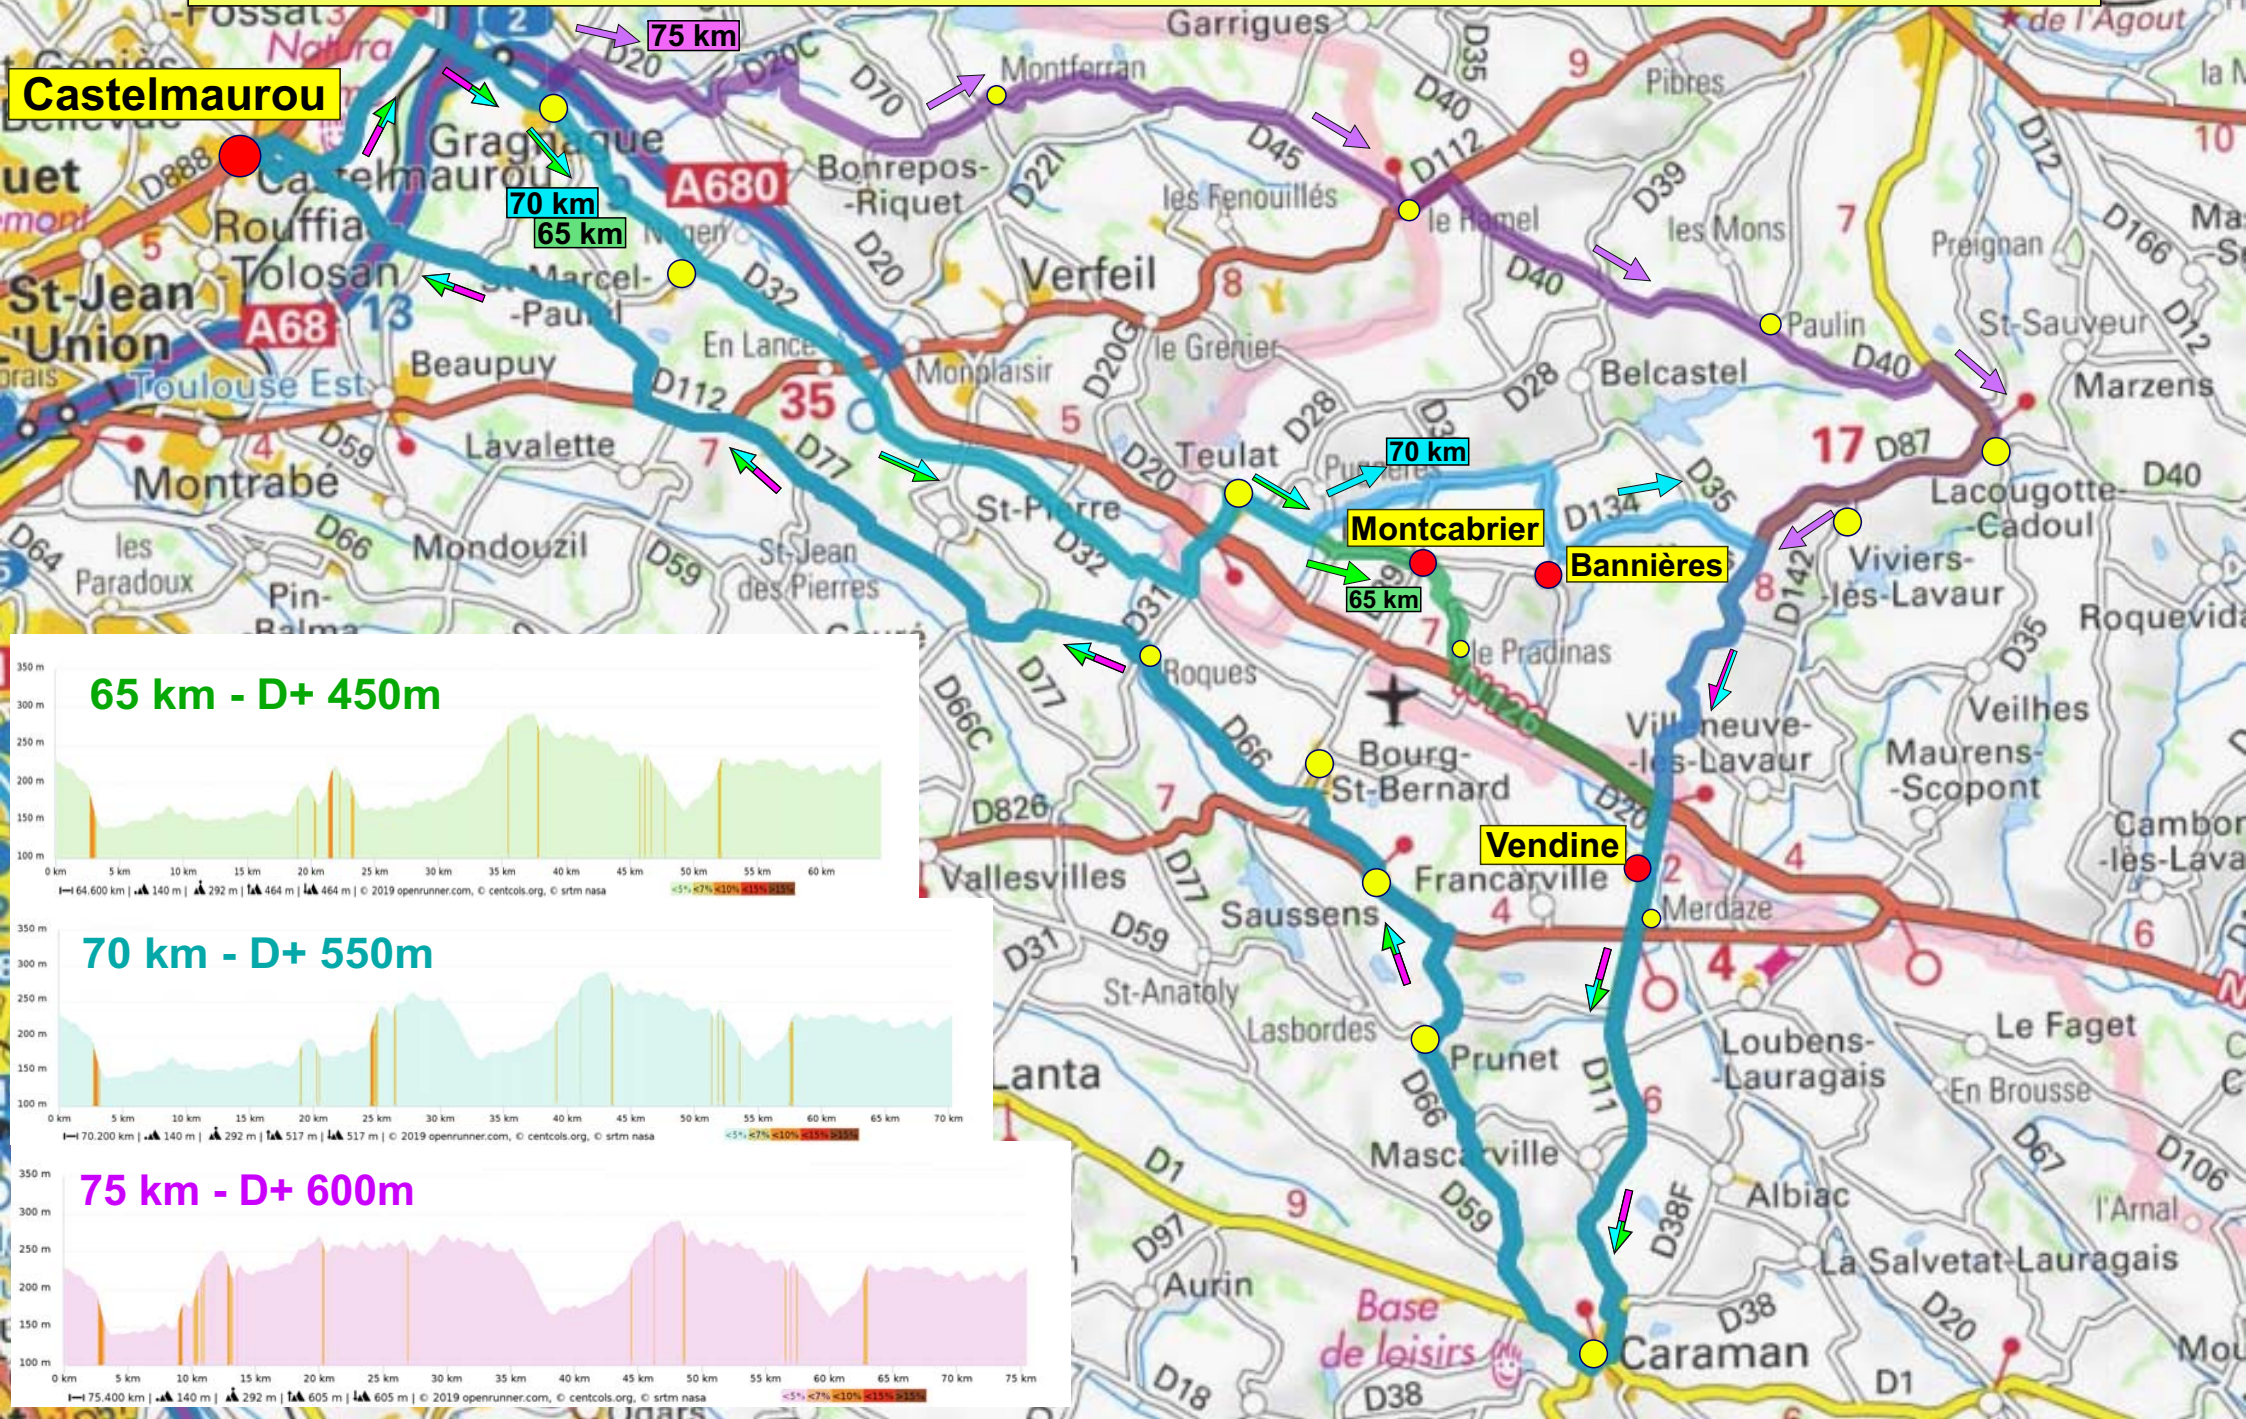

# Circuits de VENDINE - BANNIERES & MONTCABRIER - VA

Distances 75 - 70 & 65 km - Dénivelés +: 600 - 500 & 450m (env)

65 km - D+ 450m

70 km - D+ 550m

75 km - D+ 600m